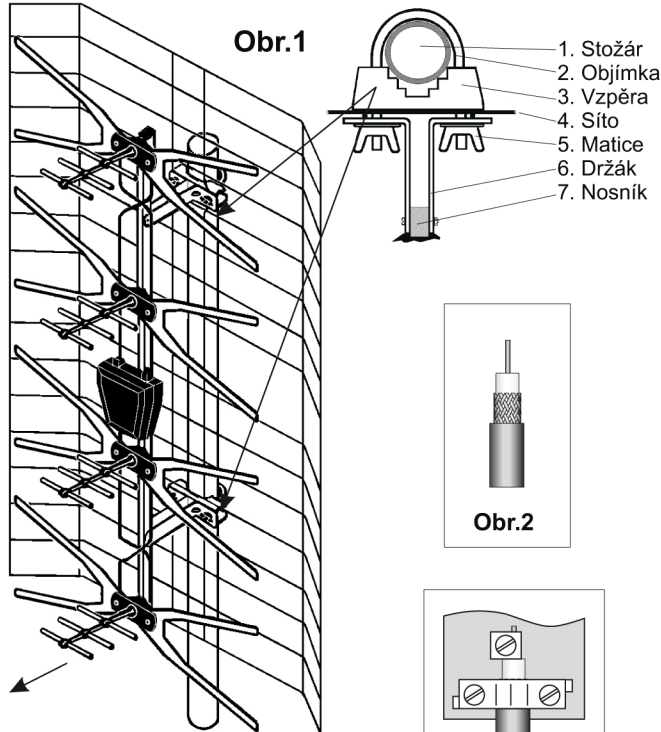

8 595092 102777

Návod k montáži:

- Připravte držáky (6) na nosníku (7) podle obr.1.
- Odšroubujte matice (5) a sejměte objímku (2).
- Objímku (2) přiložte na anténní stožár (1), přidejte vzpěru (3), potom síto antény (4) a dále držáky (6). Šroubovákem poté všechno dotáhněte.
- Upravte konec koaxiálního kabelu podle obr.2.
- Otevřete kryt anténní krabičky a přišroubujte koaxiální kabel do svorek symetrizačního členu podle obr.3. Uzavřete kryt anténní krabice.
- Připevněte k anténě doplňkové prvky podle obr.1.
- Nastavte směr nejlepšího příjmu a dotáhněte matice.
- Pokud anténu nebudete upevňovat na anténní stožár, upravte držáky podle obrázku č.4.