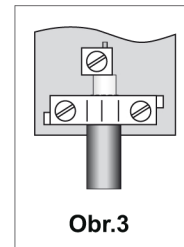

8 595092 102777

Návod k montáži:

- Připravte držáky (6) na nosníku (7) podle obr.1.
- Odšroubujte matice (5) a sejměte objímku (2).
- Objímku (2) přiložte na anténní stožár (1), přidejte vzpěru (3), potom síto antény (4) a dále držáky (6). Šroubovákem poté všechno dotáhněte.
- Upravte konec koaxiálního kabelu podle obr.2.
- Otevřete kryt anténní krabičky a přišroubujte koaxiální kabel do svorek symetrizačního členu podle obr.3. Uzavřete kryt anténní krabice.
- Připevněte k anténě doplňkové prvky podle obr.1.
- Nastavte směr nejlepšího příjmu a dotáhněte matice.
- Pokud anténu nebudete upevňovat na anténní stožár, upravte držáky podle obrázku č.4.